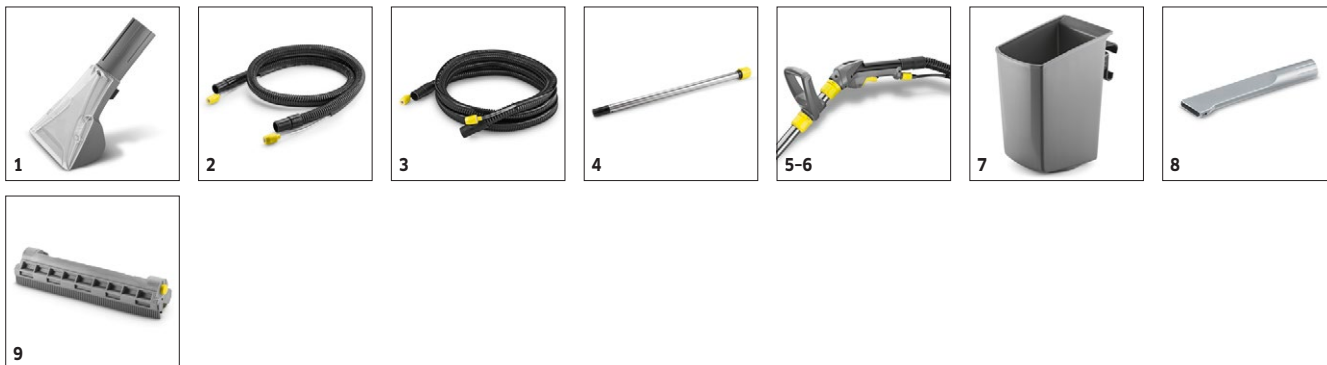

PUZZI 10/1 1.100-130.0

KÄRCHER

		Numer katalogowy	Ilość	Średnica znamionowa	Długość	Cena	Opis	
Dysze ręczne								
Dysza ręczna	1	4.130-001.0	1 szt.	32	110 mm			■
Wężę spryskująco-odsysające								
Wąż spryskujący/ssący, 2,5 m	2	6.394-826.0	1 szt.	32	2,5 m			■
Wąż spryskująco-odsysający	3	6.394-375.0	1 szt.	32	4 m			□
Pozostałe akcesoria								
Przedłużka rury	4	4.025-004.0	1 szt.	DN 32	775 mm			■
Rękojeść	5	4.130-000.0	1 szt.	32				■
Uchwyt	6	4.321-001.0	1 szt.					■
Zbiornik na środek czyszczący - zestaw	7	4.070-006.0	1 szt.					□
Dysza szczelinowa	8	4.130-010.0	1 szt.	32				□
Przystawki do podłóg twardych								
Adapter do podłóg twardych - 240 mm	9	4.762-014.0	1 szt.		240 mm			□

■ Objęte dostawą. □ Dostępne akcesoria.